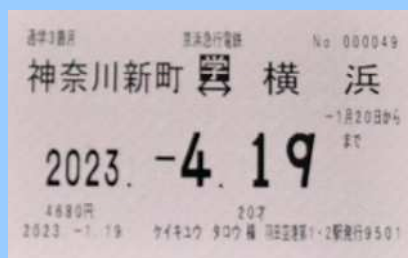

進級

通学定期券を継続購入するみなさまへ

以下のものをご用意ください。

現在 お使いの定期券

在学を証明するもの

学生証

通学定期乗車券購入兼証明書

通学証明書