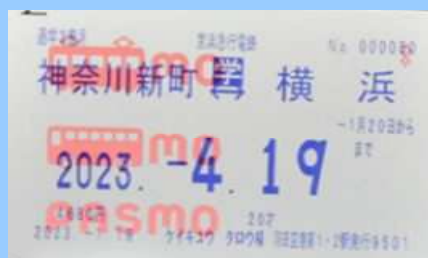

進級

通学定期券を継続購入するみなさまへ

以下のものをご用意ください。

現在 お使いの定期券

在学を証明するもの

学生証

通学定期乗車券購入兼証明書

通学証明書