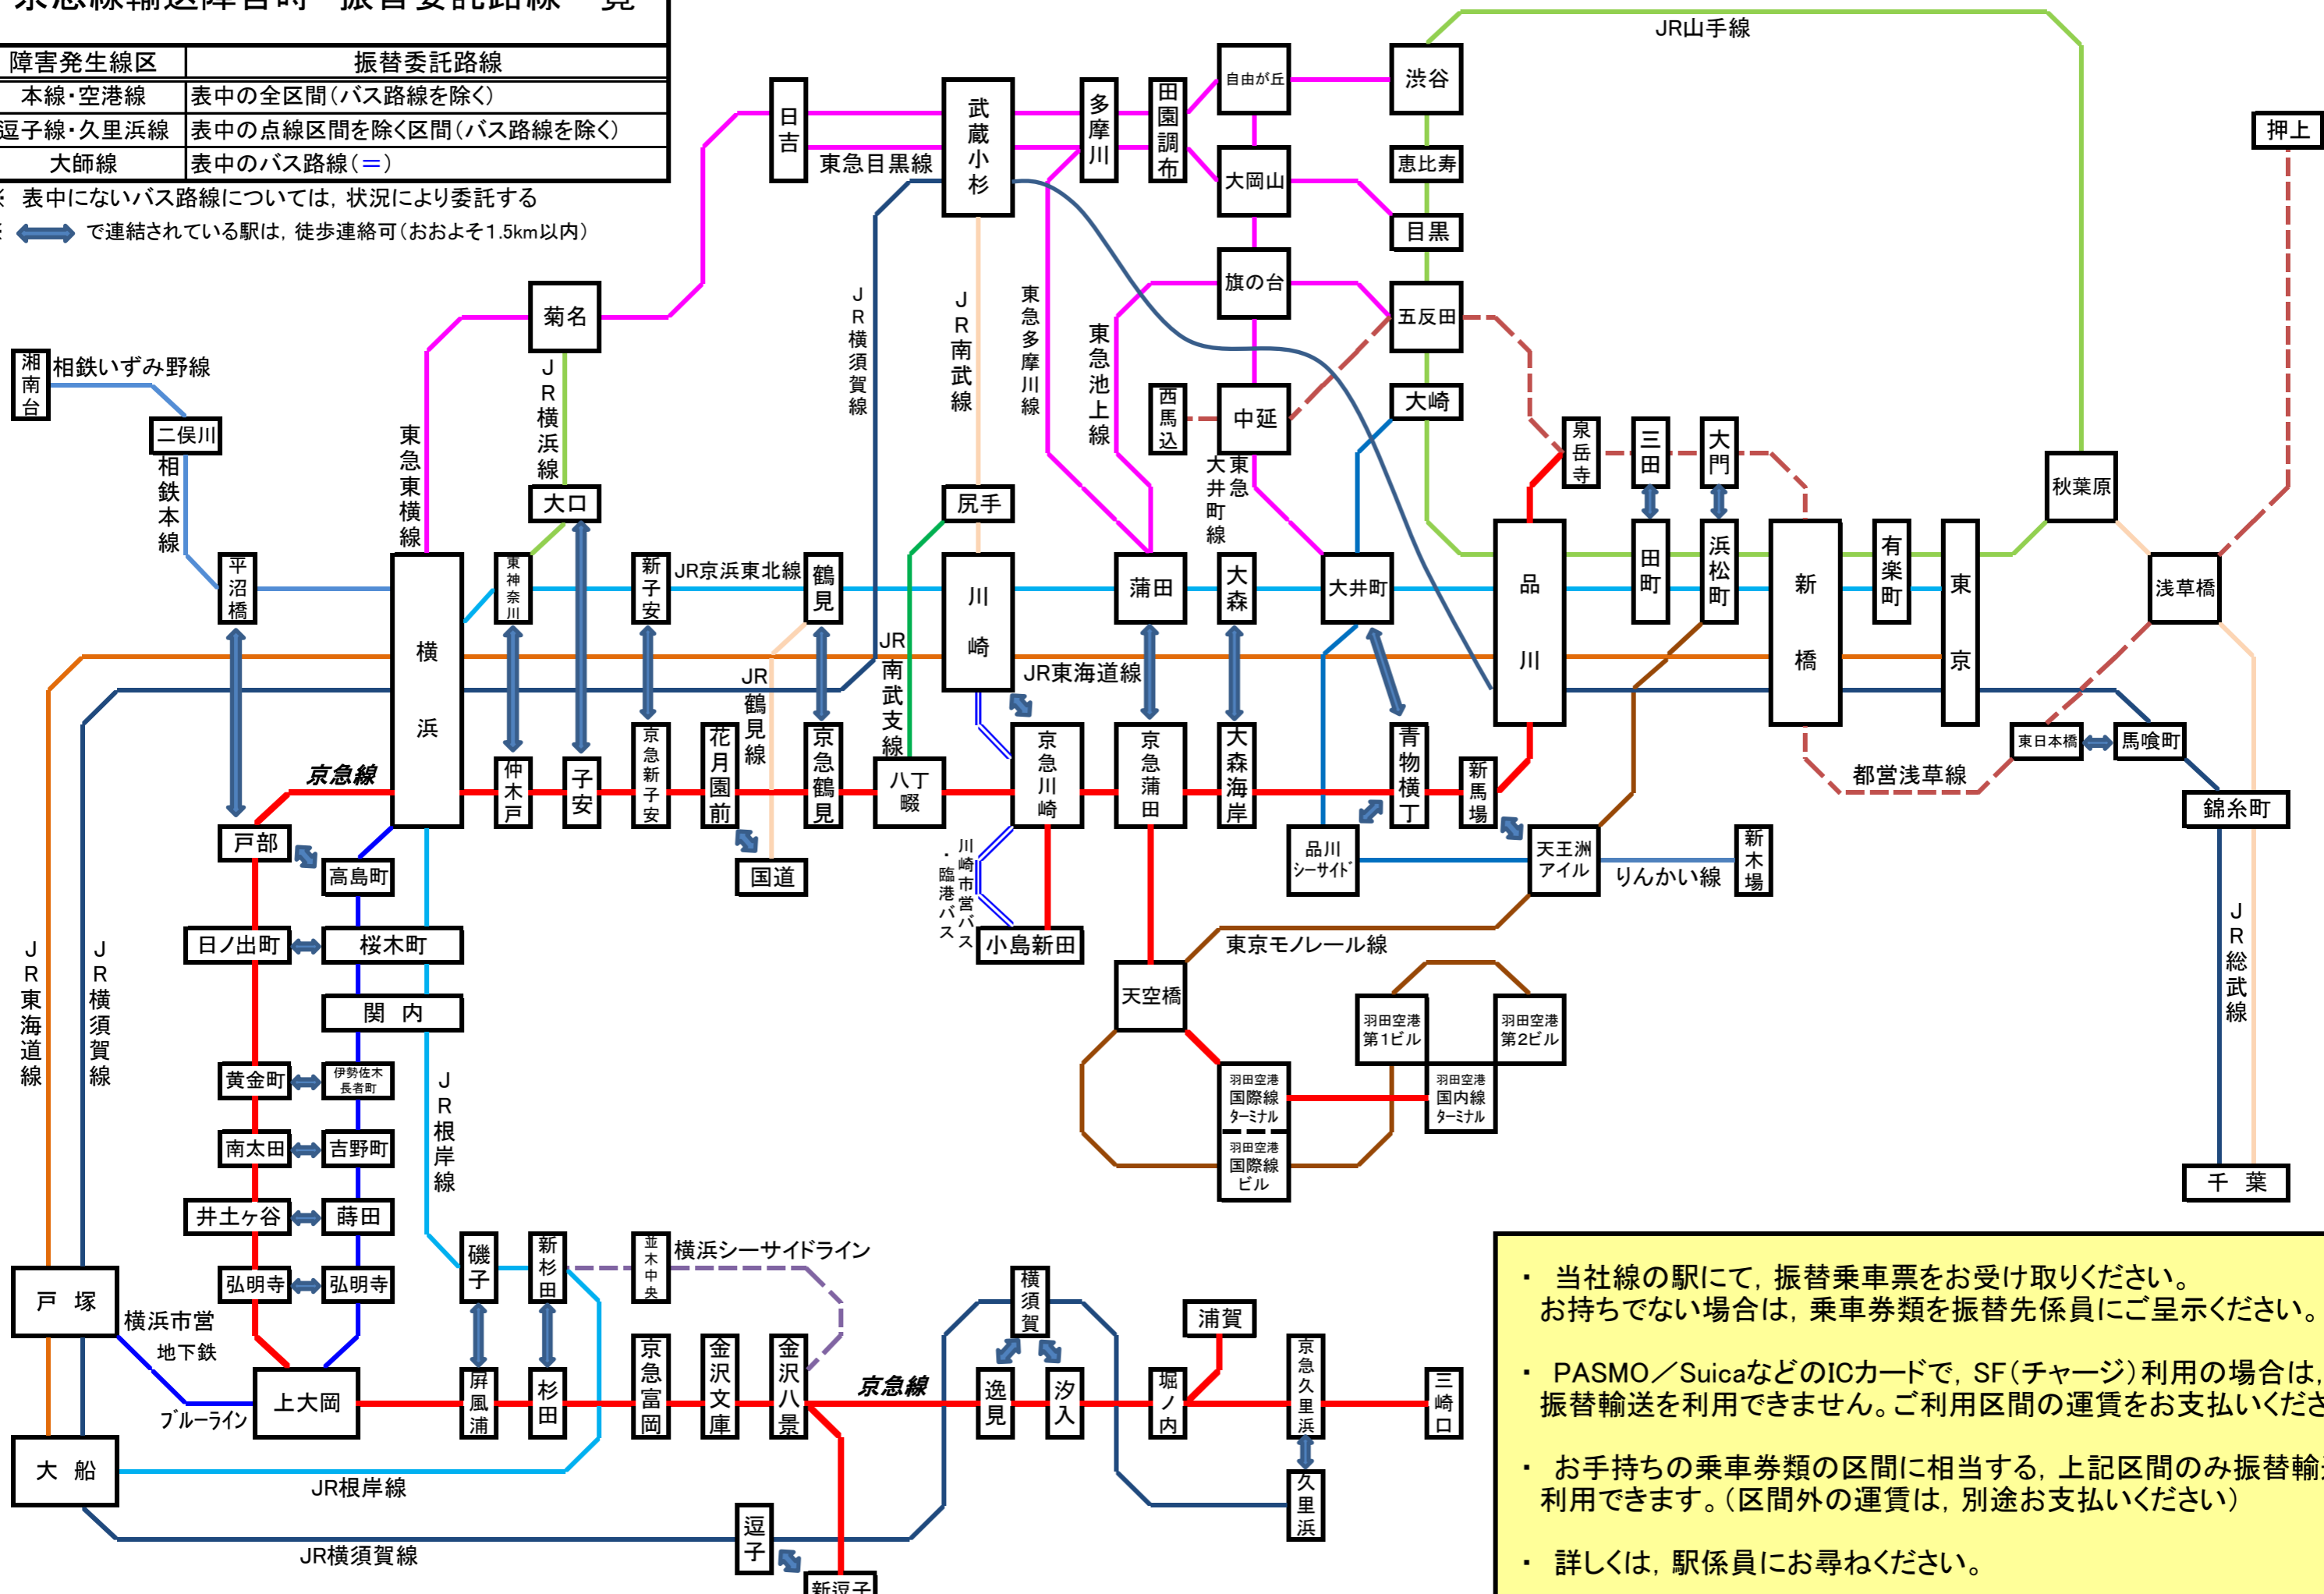

# 京急線輸送障害時 振替委託路線一覧

障害発生線区	振替委託路線
本線・空港線	表中の全区間(バス路線を除く)
逗子線・久里浜線	表中の点線区間を除く区間(バス路線を除く)
大師線	表中のバス路線(=)

※ 表中にないバス路線については、状況により委託する  
 ※  で連結されている駅は、徒歩連絡可(おおよそ1.5km以内)

- ・ 当社線の駅にて、振替乗車票をお受け取りください。お持ちでない場合は、乗車券類を振替先係員にご呈示ください。
- ・ PASMO/SuicaなどのICカードで、SF(チャージ)利用の場合は、振替輸送を利用できません。ご利用区間の運賃をお支払いください。
- ・ お手持ちの乗車券類の区間に相当する、上記区間のみ振替輸送を利用できます。(区間外の運賃は、別途お支払いください)
- ・ 詳しくは、駅係員にお尋ねください。